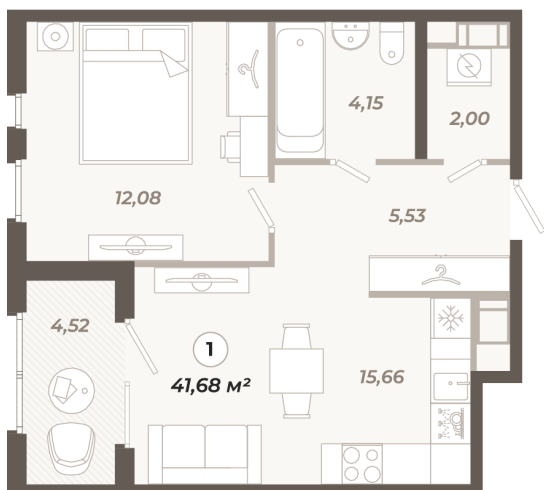

Сканируйте для перехода
на страницу квартиры

1-комнатная квартира, 41.68 м²

ЖК	Знатный
Адрес	Санкт-Петербург, улица Коли Томчака, 21
Этаж	9
Этажность в подъезде	12
Цена	20 131 440 Р
Первоначальный взнос в ипотеку (от 20,1 %):	4 046 420 Р
Первоначальный взнос в рассрочку (от 30%):	6 039 432 Р
Площадь	41.68 м ²
Отделка	предчистовая
ID	177