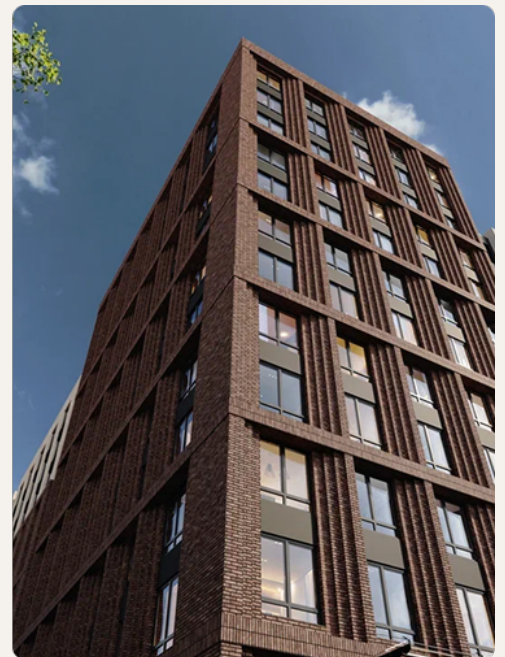

Сканируйте для перехода
на страницу квартиры

1-комнатная квартира, 41.68 м²

ЖК	Знатный
Адрес	Санкт-Петербург, улица Коли Томчака, 21
Этаж	9
Этажность в подъезде	12
Цена	20 131 440 Р
Первоначальный взнос в ипотеку (от 20,1 %):	4 046 420 Р
Первоначальный взнос в рассрочку (от 30%):	6 039 432 Р
Площадь	41.68 м ²
Отделка	предчистовая
ID	177

План этажа

МОСКОВСКИЙ ПРОСПЕКТ

УЛИЦА КОЛИ ТОМЧАКА

Информация

ЖК Знатный – это редевелопмент территории «Петербургской макаронной фабрики» от Группы компаний Вертикаль, девелопера проекта «Наследие» на Нейшлотском переулке. Дом бизнес-класса, разновысотный 10-12 этажей, 10 парадных. Квартиры передаются с предчистовой отделкой. В составе проекта детский сад и школа.

Знатные подробности

Расположение

Проект расположен в районе сложившейся исторической застройки в пешей доступности до всех объектов социально-бытовой инфраструктурой.

9 минут

пешком до метро Московские ворота