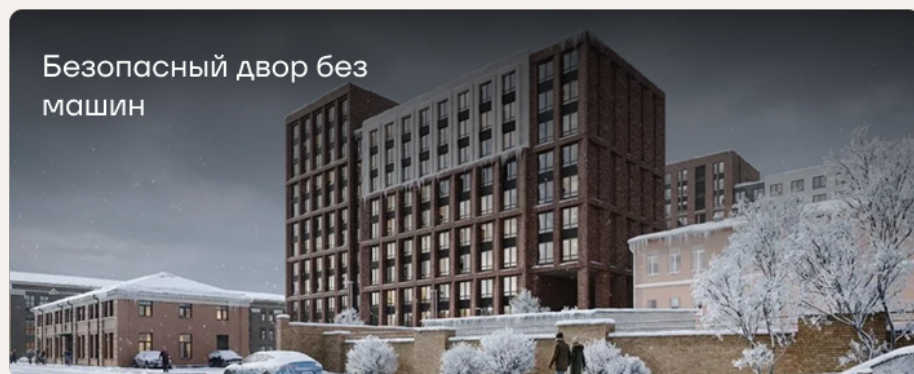

Сканируйте для перехода
на страницу квартиры

1-комнатная квартира, 41.68 м²

ЖК	Знатный
Адрес	Санкт-Петербург, улица Коли Томчака, 21
Этаж	9
Этажность в подъезде	12
Цена	20 131 440 Р
Первоначальный взнос в ипотеку (от 20,1 %):	4 046 420 Р
Первоначальный взнос в рассрочку (от 30%):	6 039 432 Р
Площадь	41.68 м ²
Отделка	предчистовая
ID	177

План этажа

МОСКОВСКИЙ ПРОСПЕКТ

УЛИЦА КОЛИ ТОМЧАКА

Информация

ЖК Знатный – это редевелопмент территории «Петербургской макаронной фабрики» от Группы компаний Вертикаль, девелопера проекта «Наследие» на Нейшлотском переулке. Дом бизнес-класса, разновысотный 10-12 этажей, 10 парадных. Квартиры передаются с предчистовой отделкой. В составе проекта детский сад и школа.

Знатные подробности

Расположение

Проект расположен в районе сложившейся исторической застройки в пешей доступности до всех объектов социально-бытовой инфраструктурой.

9 минут

пешком до метро Московские ворота